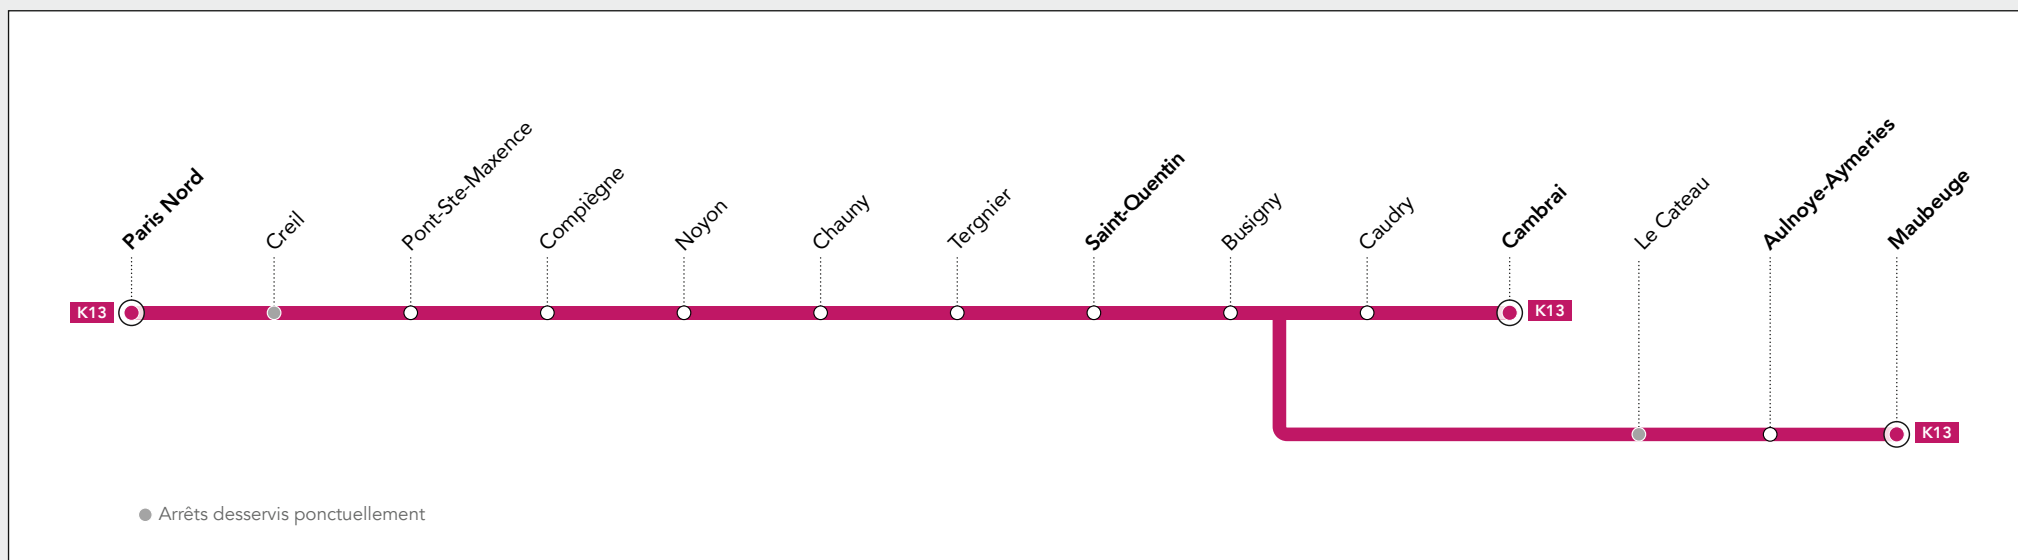

Les horaires indiqués sont susceptibles d'évoluer. Il est conseillé de vérifier les horaires actualisés sur le site TER Hauts-de-France, SNCF Connect ou toute autre application de mobilité la veille de votre déplacement à partir de 17h.

Horaires prévisionnels valables du 4 au 10 novembre 2024

Version du 04/10/2024

La mobilité simplifiée, riche et diversifiée. À chaque besoin son TER Hauts-de-France :

- KRONO** : des TER directs et rapides entre les villes
- KRONO+GV** : des TER directs et à grande vitesse (TERGV) entre les villes
- PROXI** : des TER de proximité desservant le cœur du territoire régional
- CITI** : des TER fréquents desservant tous les arrêts

Facebook @terhdf | Actualités, nouveautés

ter_hautsdefrance

PARIS <> CAMBRAI/AULNOYE <> MAUBEUGE

Les horaires indiqués sont susceptibles d'évoluer. Il est conseillé de vérifier les horaires actualisés sur le site TER Hauts-de-France, SNCF Connect ou toute autre application de mobilité la veille de votre déplacement à partir de 17h.